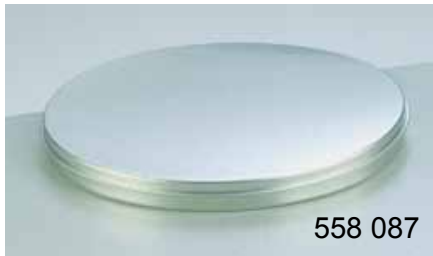

Alle Artikel eignen sich sehr gut für die Kaltemail- und Mosaikcolour-Technik!

558 087