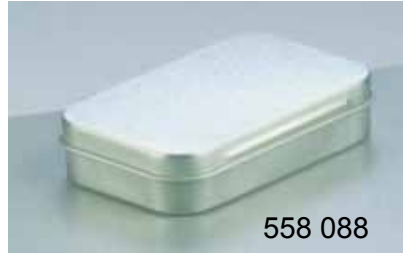

Alle Artikel eignen sich sehr gut für die Kaltemail- und Mosaikcolour-Technik!

Weissblechdosen VE 2

558 087 CD-Box rund H 1cm / D12,3cm

558 088 Dose klein H 19mm / 94x59mm

558 089 Dose gross H 57mm / 147x115mm

Kaltemail
siehe Seite 1100

Kuvert und Kissenverpackungen
sind neutral (ohne Druck)

geeignet für Karten bis 155mm , CD, Bänder,
flacher Schmuck etc.

510 560 Kuvert PP halbtransparent VE 5
160x160mm, mit weissem Druckknopf

Kissenverpackung PP halbtransparent VE 5

510 561 Grösse: 75x 75x25mm

510 562 Grösse: 105x105x35mm

510 563 Grösse: 130x130x45mm

510 564 Grösse: 160x 90x35mm

Verwendungsideen:

Gutschein, Miniaturen, Einladungen, Geldgeschenk, kleine Geschenke, Brillen-/Stifteetui (510 564), Adventskalender etc.