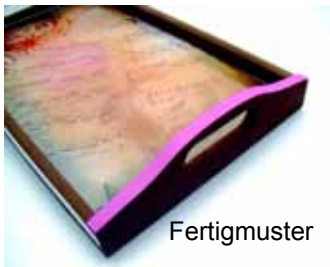

599 335 Automatikschirm
mit Holzgriff D103cm
VE2
ab 12 Stück 5%
ab 36 Stück 10%

599 355 Mini T-Shirt weiss VE 5
18x18cm, Baumwolle
ab 25 Stück 5%
ab 50 Stück 10%

599 332 Grillhandschuh
29x16cm VE5
ab 25 Stück 5%
ab 50 Stück 10%

599 337 Brieföffner mit
5 Klebezettel 9x8cm
VE10
ab 25 Stück 5%
ab 50 Stück 10%

599 333 Eiskratzer Handschuh
blau
VE5
ab 25 Stück 5%
ab 50 Stück 10%

Fertigmuster

557 512 Serviertablett Holz
395x240x25mm VE 1