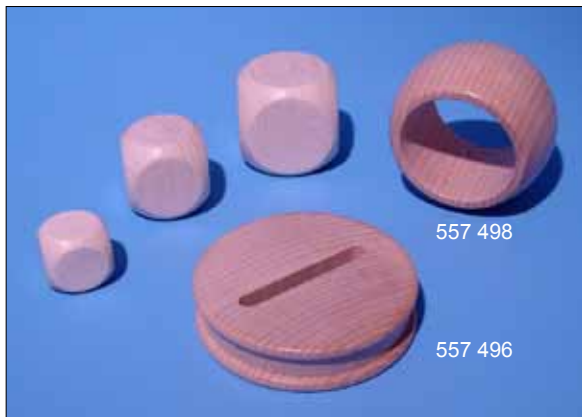

Holzkörper roh		
28mm zylindrisch	VE 10 Stk	557 128
38mm zylindrisch	VE 10 Stk	557 138
46mm zylindrisch	VE 10 Stk	557 146
60mm zylindrisch	VE 10 Stk	557 160
27mm konisch	VE 10 Stk	557 246
36mm konisch	VE 10 Stk	557 248
47mm konisch	VE 10 Stk	557 250

Fingerpuppen roh		
68 x 24mm konisch	VE 10 Stk	557 468
78 x 30mm zylindrisch	VE 10 Stk	557 478

Fingerpuppen roh	SB verpackt	VE 1
68 x 24mm konisch	SB à 3 Stk	557 467
78 x 30mm zylindrisch	SB à 3 Stk	557 477
SET 1x konisch (557468) 1x zylind. (557478)		557 479

Holzringe Buche roh

Durchmesser/Ringstärke:

34/7 mm	VE 100	557 201
40/8 mm	VE 50	557 203
56/9 mm	VE 50	557 204
70/12 mm	VE 20	557 205
100/12 mm	VE 10	557 207
115/12 mm	VE 10	557 208

Sparstrumpfscheibe 58mm VE 8 557 496