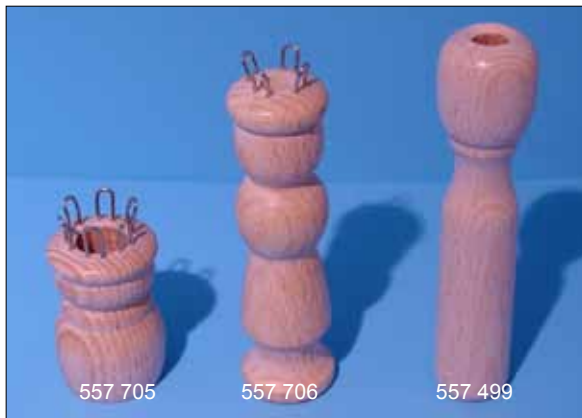

Fingerpuppen roh		
68 x 24mm konisch	VE 10 Stk	557 468
78 x 30mm zylindrisch	VE 10 Stk	557 478

Fingerpuppen roh	SB verpackt	VE 1
68 x 24mm konisch	SB à 3 Stk	557 467
78 x 30mm zylindrisch	SB à 3 Stk	557 477
SET 1x konisch (557468) 1x zylind. (557478)		557 479

Holzringe Buche roh

Durchmesser/Ringstärke:

34/7 mm	VE 100	557 201
40/8 mm	VE 50	557 203
56/9 mm	VE 50	557 204
70/12 mm	VE 20	557 205
100/12 mm	VE 10	557 207
115/12 mm	VE 10	557 208

Sparstrumpfscheibe 58mm VE 8 557 496

Serviettenring D49/H31mm VE 10 557 498

Holzwürfel roh

	VE 1	
16 mm, Beutel à 50 Stk		557 816
20 mm, Beutel à 50 Stk		557 820
25 mm, Beutel à 50 Stk		557 825
30 mm, Beutel à 50 Stk		557 830

Strickliesl

VE 10

D 3,5 / H 5 cm	6 Nägel	557 705
D 3,0 / H 10 cm	4 Nägel	557 706
D 4,5 / H 6 cm	8 Nägel	557 707

Springseilgriff

L 12cm 557 499

Kleenexbox Holz roh

Grösse: 25 x 13cm / 4 x H9cm

Grösse 14 x 13.4 x H14cm (quadratisch)