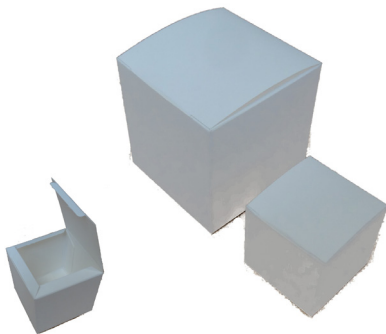

NEU!

510 590 Quadratbox flach Karton 5teilig
6.5cm-16.5 cm x 5cm
VE 1 VP 15.90

510 591 Quadratbox hoch Karton 5teilig
6.5cm-16.5cm x 8cm
VE 1 VP 18.50

510 552 Ananas Karton 9x15cm
VE 1 VP 14.50

510567 Faltschachtel Würfel 5.5cm
5Stk. VE 1 VP 7.50

510568 Faltschachtel Würfel 9cm **5Stk.**
VE 1 VP 11.50

510565 Kissenverpackung Karton
105x 70x 35mm, **5St.** weiss
VE 1 VP 7.50

510566 Kissenverpackung Karton
125x 90x 35mm, **5St.** weiss
VE 1 VP 11.50