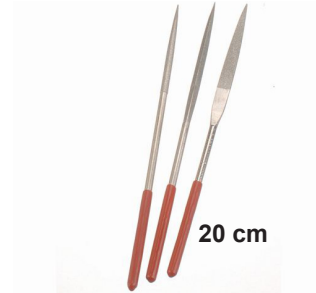

www.botsa.ch/shop/NEU

510 544 Box Herz Karton 5tlg.
6.5/8.5/10.5/12.5/16.5cm
VE 1 VP 15.90

510 549 Zeichen @ Karton
17.5/5.5cm
VE 1 VP 8.90

522 015 Diamantfeilenset 3tlg
VE 1 VP 19.90

510555 Box Quadrat
6.5x6.5x4.5cm
VE 4 VP 2.90

510556 Box Quadrat
8.5x8.5x5cm
VE 4 VP 3.50

522 016 Diamantfeilenset 5tlg
VE 1 VP 22.50

510 558 Rahmen Karton
21x21x7cm
VE 1 VP 7.90

510 559 Rahmen Karton
30x30x8cm
VE 1 VP 12.90

510 557 Holztruhe m.Verschluss
25x13x9,5 cm
VE 1 VP 11.50