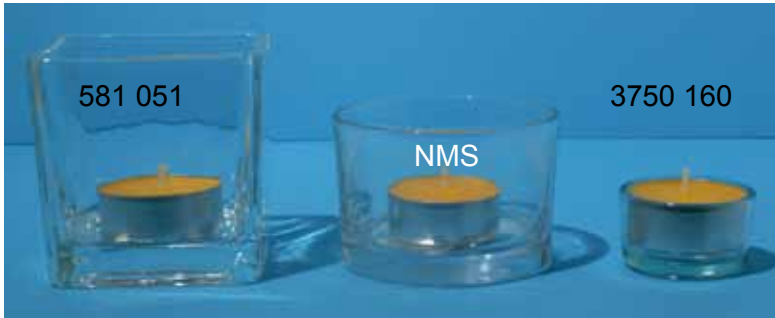

Teelichtgläser

581 051 Würfel 7.5cm VE 5
3750 160 f.Rechaudkerzli H2.5cm VE 10

NMS = Nicht mehr im Sortiment