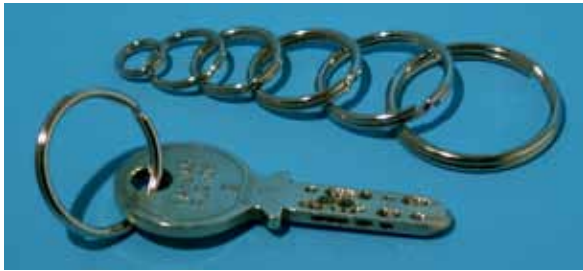

Karabiner Edelstahl VE 5  
522 857 20mm

522 319 Spaltringe versilbert  
D 9 mm, Bt à 10 Stk VE 5

522 551 silber **15mm** Bt à 3 Stk VE 5  
522 552 gold 15mm Bt à 3 Stk  
522 553 silber **12mm** Bt à 5 Stk VE 5  
522 554 gold 12mm Bt à 5 Stk  
522 560 silber **10mm** Bt à 5 Stk VE 5

## Schlüsselringe im SB VE 5

522 840  
12mm, 20 Stück

522 841  
15mm, 10 Stück

522 842  
18mm, 9 Stück

522 843  
20mm, 8 Stück

522 844  
23mm, 7 Stück

522 845  
25mm, 6 Stück

522 863 flach, 32mm, 10 Stück  
VE 1

**Karabiner 23mm**, mit Wirbel, silber  
522 874 SB 3 Stk VE 5  
522 875 Btl 25 Stk VE 1

**Karabiner 33mm**, mit Wirbel, silber  
522 876 SB 2 Stk VE 5  
522 877 Btl 25 Stk VE 1

**Karabiner 35mm**, mit Wirbel, silber  
522 878 SB 1 Stk VE 5  
522 879 Btl 25 Stk VE 1

**Perlennadel 7cm** mit Einfädler  
566329 SB à 2Stk VE 5

522 400 Pin 8mm, 5 Stück VE 5

Silikon **Ohring-Stopper**  
522 523 20 Stk VE 5

<b>Schlüsselringe vernickelt</b>		VE 1
9mm	Bt à 100	522 809
14mm	Bt à 100	522 814
16mm	Bt à 100	522 816
21mm	Bt à 100	522 821
24mm	Bt à 100	522 824
30mm	Bt à 50	522 830