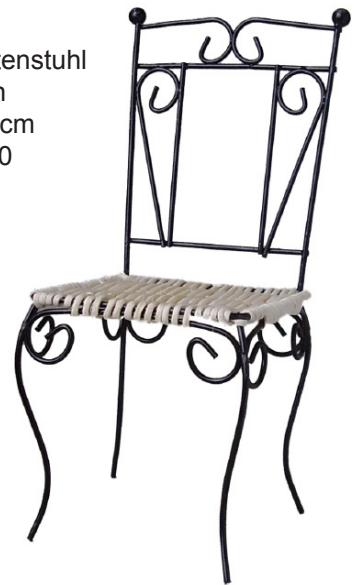

NEU!

588 320 Waschbrett 3x5cm
VE 1 VP 2.90

588 304 Pferd braun 7x6cm
VE 1 VP 2.80

588 305 Kamel 6x4.3cm
VE 1 VP 3.40

588 318 Holz-Pokal
natur 2.1x3.6cm
VE 1 VP 1.00

588 300 Holzschuhe 5cm 2St
VE 1 VP 4.50

588 307 Wanne oval
Zink 5x4x2cm
VE 1 VP 3.40

588 301 Tasche Bast
6-7cm/2cm
VE 1 VP 2.10

588 311 Öllampe 37mm
VE 1 VP 4.70

588 313 Wagenrad
ohne Achsloch 4cm
VE 1 VP 2.00

588 306 Laterne schwarz
ohne Licht 2x4cm
VE 1 VP 3.20

588 302 Gartenstuhl
Eisen+Rattan
H 20cm / B 9cm
VE 1 VP 6.40