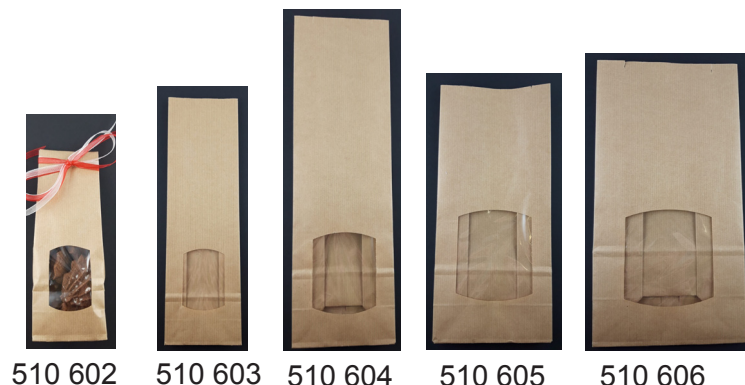

510 602 Papiertüte braun 70x45x220 - 10Stk - VE1 VP 5.50  
 510 603 Papiertüte braun 90x50x280 - 10Stk - VE1 VP 6.50  
 510 604 Papiertüte braun 105x65x320 -10Stk - VE1 VP 7.90  
 510 605 Papiertüte braun 130x75x290 - 10Stk - VE1 VP 8.90  
 510 606 Papiertüte braun 145x95x305 - 10Stk - VE1 VP 9.90

10Stk pro VE / In Seidenpapier gewickelt

**Universell einsetzbarer Kraftpapierbeutel mit standfestem Blockboden. Das PET-Fenster gibt den Blick auf den Inhalt frei, die PE-beschichtete Innenseite bietet noch mehr Schutz beim Verpacken von leicht fettenden Lebensmitteln. Auch für gemahlene Inhalte geeignet.**

## lebensmittelecht

\*aus braunem, enggerippten Kraftpapier – 80 g/m<sup>2</sup>

\*Sichtfenster aus PET-Folie – für eine klare Sicht auf den Inhalt des Beutels

\*innen PE-beschichtet – auch für leicht fettende Inhalte geeignet